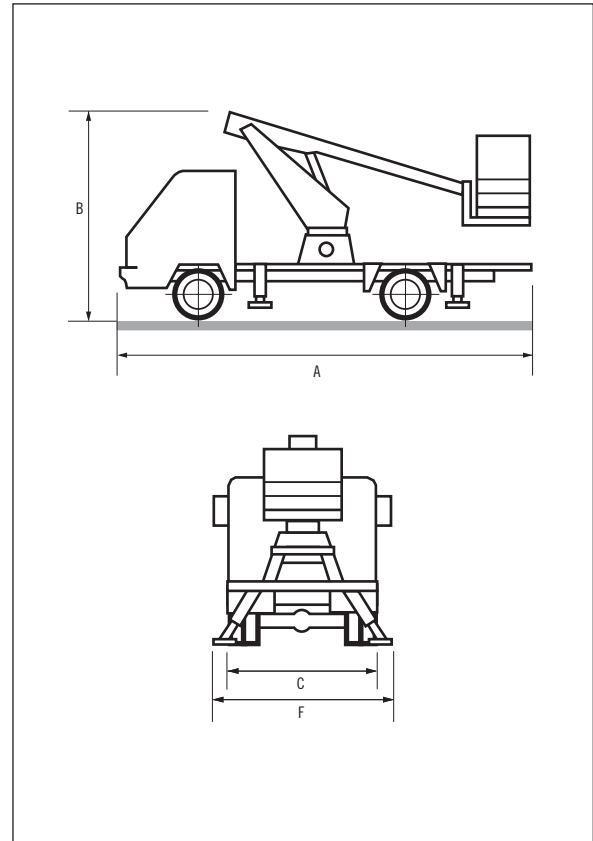

Características

PLATAFORMA SOBRE CAMIÓN

ALQUILER SIN CONDUCTOR

CAMIÓN

MARCA: NISSAN

TIPO: TRADE-CABSTAR

PESO TOTAL: 3.500 Kg.

DIMENSIONES (en m.)

A = 6,69 m. C = 2,25 m.

B = 2,90 m. F = 2,15 m.

PLATAFORMA

MARCA: MOVEX

MODELO: P14 TL

ALTURA DE TRABAJO: 14 m.

ALCANCE HORIZONTAL: 6,10 m.

CINEMÁTICA: TELESCÓPICA

ROTACIÓN: 360°

CESTA: NO GIRATORIA

CARGA ÚTIL: 200 Kg.

DIMENSIONES CESTA:

0,68 x 1,10 x 1,30 m.

Curva de Trabajo