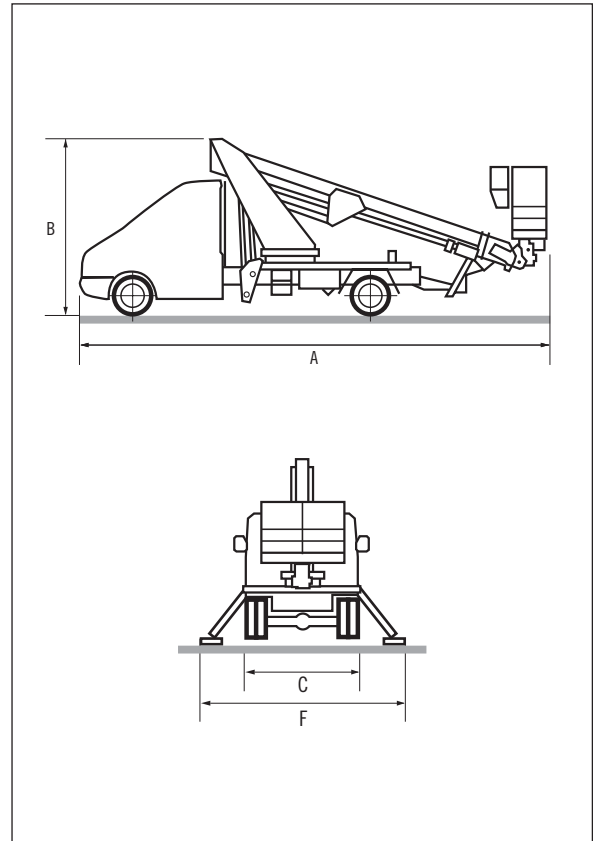

Características

PLATAFORMA SOBRE CAMIÓN

ALQUILER SIN CONDUCTOR

CAMIÓN

MARCA: NISSAN DIESEL

TIPO: CABSTAR - E

PESO TOTAL: 3.500 Kg.

DIMENSIONES (en m.)

A = 6,89 m. C = 2,20 m.

B = 3,03 m. F = 2,96 m.

PLATAFORMA

MARCA: GSR

MODELO: E181T

ALTURA DE TRABAJO: 18,30 m.

ALCANCE HORIZONTAL: 10,5 m.

CINEMÁTICA: TELESCÓPICA

ROTACIÓN: 360°

CESTA: GIRATORIA

CARGA ÚTIL: 200 Kg./100 Kg.

DIMENSIONES CESTA:

0,70 x 1,10 x 1,20 m.

Curva de Trabajo