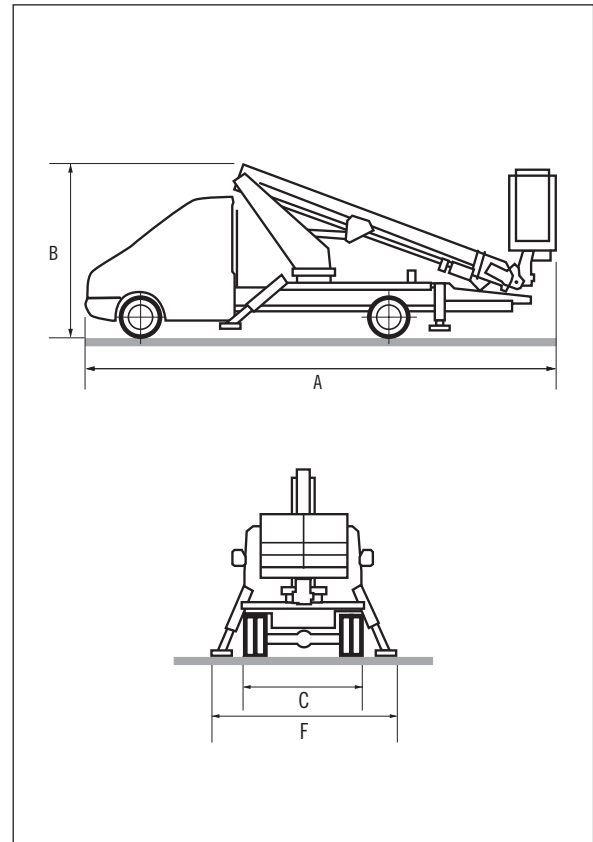

PESO TOTAL: 3.500 Kg.

DIMENSIONES (en m.)

A = 7,04 m. C = 2,20 m.

B = 2,95 m. F = 3,12 m.

PLATAFORMA

MARCA: MOVEX

MODELO: E 200 T

ALTURA DE TRABAJO: 20,20 m.

ALCANCE HORIZONTAL: 9 m.

CINEMÁTICA: TELESCÓPICA

ROTACIÓN: 360°

CESTA: GIRATORIA

CARGA ÚTIL: 200 Kg./120 Kg.

DIMENSIONES CESTA:

0,70 x 1,10 x 1,20 m.

Curva de Trabajo