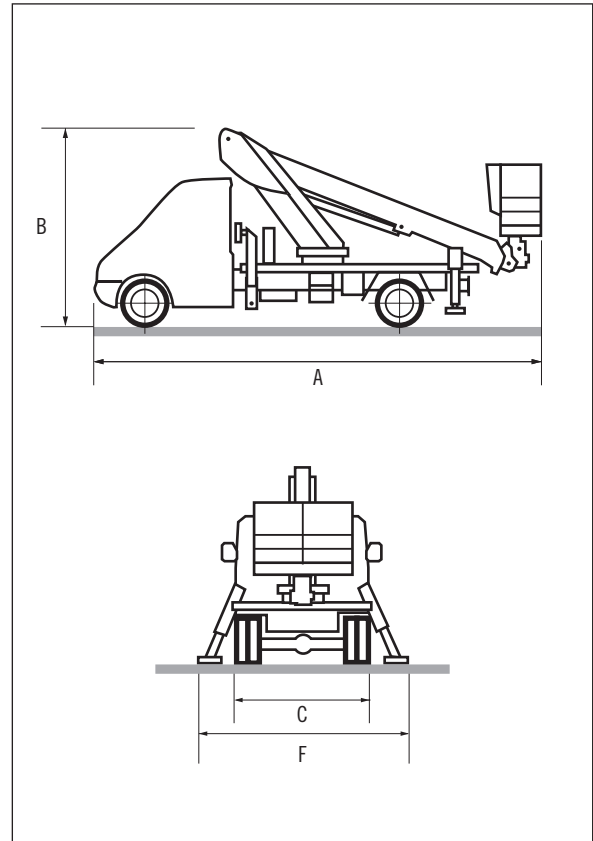

PESO TOTAL: 3.500 Kg.

DIMENSIONES (en m.)

A = 6,90 m. C = 2,20 m.

B = 2,90 m. F = 3,14 m.

PLATAFORMA

MARCA: WUMAG

MODELO: WT200

ALTURA DE TRABAJO: 20 m.

ALCANCE HORIZONTAL: 11 m.

CINEMÁTICA: TELESCÓPICA

ROTACIÓN: 420°

CESTA: GIRATORIA

CARGA ÚTIL: 200 Kg./120 Kg.

DIMENSIONES CESTA:

0,70 x 1,10 x 1,36 m.

Curva de Trabajo