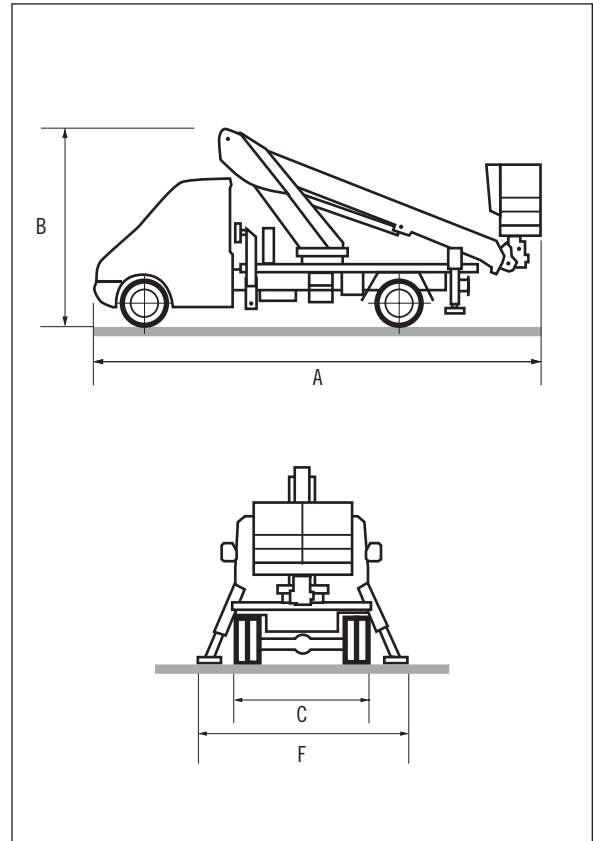

Características

PLATAFORMA SOBRE CAMIÓN

ALQUILER SIN CONDUCTOR

CAMIÓN

MARCA: NISSAN

TIPO: TRADE - CABSTAR

PESO TOTAL: 3.500 Kg.

DIMENSIONES (en m.)

A = 6,90 m. C = 2,11 m.

B = 2,83 m. F = 2,70 m.

PLATAFORMA

MARCA: MOVEX

MODELO: P 150TL - C

ALTURA DE TRABAJO: 15 m.

ALCANCE HORIZONTAL: 10 m.

CINEMÁTICA: TELESCÓPICA

ROTACIÓN: 360°

CESTA: NO GIRATORIA, EQUIPADO CON CABRESTANTE

CARGA ÚTIL: 200 Kg.

DIMENSIONES CESTA:

0,76 x 1,16 x 1,29 m.

Curva de Trabajo