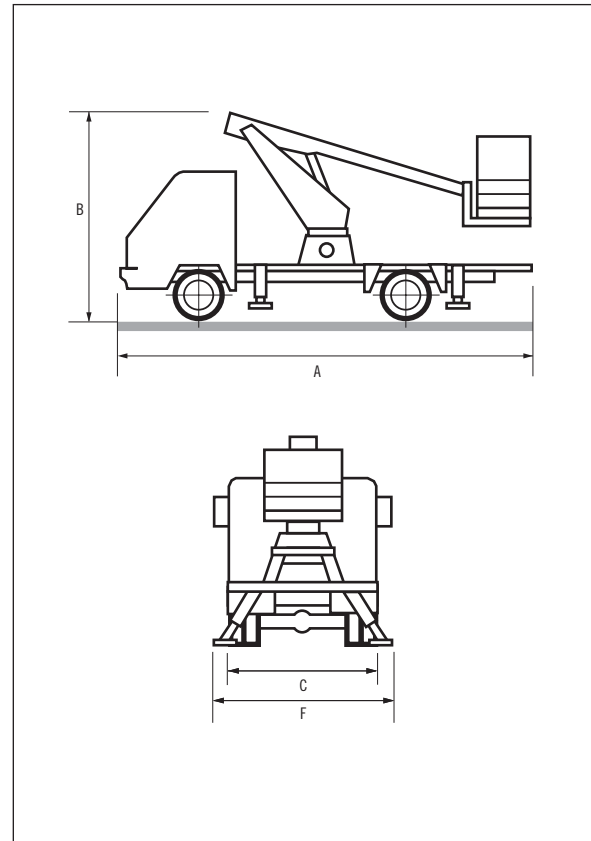

Características

PLATAFORMA SOBRE CAMIÓN

ALQUILER SIN CONDUCTOR

CAMIÓN

MARCA: NISSAN

TIPO: TRADE-CABSTAR

PESO TOTAL: 3.500 Kg.

DIMENSIONES (en m.)

A = 6,58 m. C = 2,10 m.

B = 2,95 m. F = 2,70 m.

PLATAFORMA

MARCA: MOVEX

MODELO: P 150TL-R

ALTURA DE TRABAJO: 15 m.

ALCANCE HORIZONTAL: 10 m.

CINEMÁTICA: TELESCÓPICA

ROTACIÓN: 360°

CESTA: GIRATORIA

CARGA ÚTIL: 200 Kg.

DIMENSIONES CESTA:

0,94 x 1,14 x 1,24 m.

Curva de Trabajo