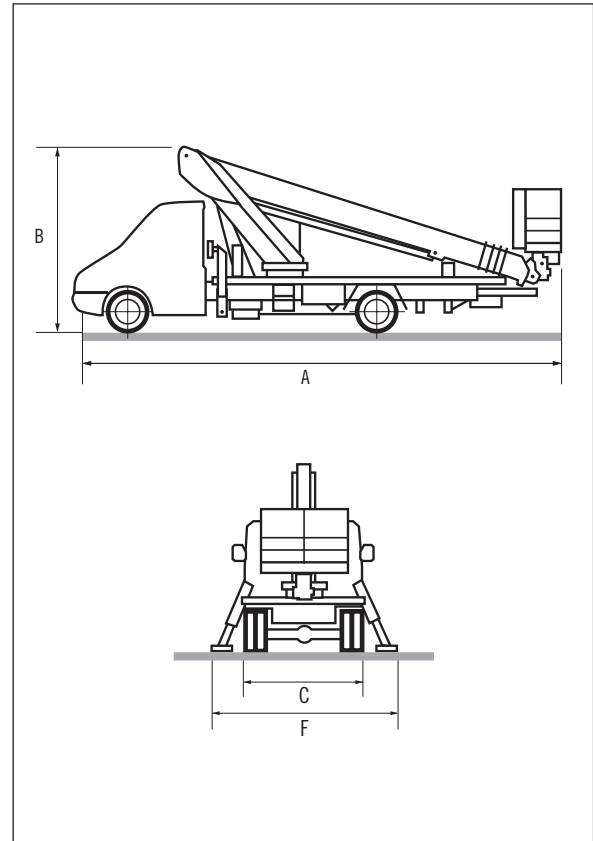

#### DIMENSIONES ( en m. )

A = 7,70 m.    C = 2,18 m.

B = 3,50 m.    F = 2,70 m.

#### PLATAFORMA

MARCA: TEUPEN

MODELO: EURO B25T

ALTURA DE TRABAJO: 24,40 m.

ALCANCE HORIZONTAL: 11,5 m.

CINEMÁTICA: TELESCÓPICA

ROTACIÓN: 270°

CESTA: GIRATORIA

#### DIMENSIONES CESTA:

0,80 x 1,20 x 1,10 m.